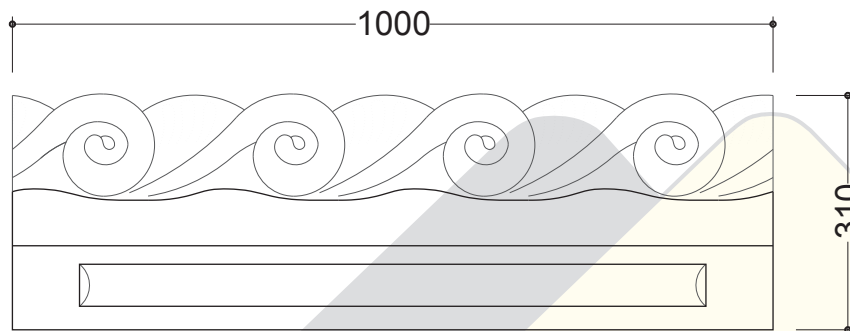

CIGLIO FIORATO

PROSPETTO FRONTALE

SEZIONE TRASVERSALE

VISTA PROSPETTICA

CODICE	DESCRIZIONE	PESO (kg)	NOTE
FIORAT01	CIGLIO FIORATO	28	-

Sede Legale e Stabilimento
S.P. Ponte delle Tavole, 103-105
Palombara Sabina - 00018 (RM)
Tel. e Fax: 0774.635474 - 659728