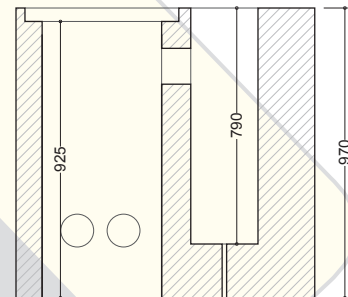

### PLINTI PORTA PALO

PLINTO 950x600 mm  
PIANTA

SEZIONE A-A

PLINTO 1000x1000 mm  
PIANTA

SEZIONE A-A

### VISTE PROSPETTICHE

CODICE	DESCRIZIONE	PESO (kg)	NOTE
PLINTO01	PLINTO PORTA PALO 95x60 cm	840	-
PLINTO02	PLINTO PORTA PALO 100X100 cm	1870	-