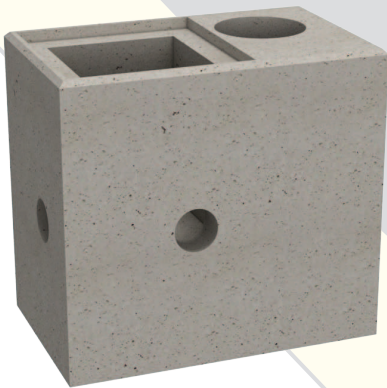

### PLINTI PORTA PALO

PLINTO 950x600 mm  
PIANTA

SEZIONE A-A

PLINTO 1000x1000 mm  
PIANTA

SEZIONE A-A

### VISTE PROSPETTICHE

CODICE	DESCRIZIONE	PESO (kg)	NOTE
PLINTO01	PLINTO PORTA PALO 95x60 cm	840	-
PLINTO02	PLINTO PORTA PALO 100X100 cm	1870	-