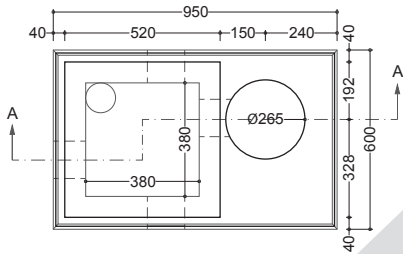

### PLINTI PORTA PALO

PLINTO 950x600 mm  
PIANTA

SEZIONE A-A

PLINTO 1000x1000 mm  
PIANTA

SEZIONE A-A

### VISTE PROSPETTICHE

CODICE	DESCRIZIONE	PESO (kg)	NOTE
PLINTO01	PLINTO PORTA PALO 95x60 cm	840	-
PLINTO02	PLINTO PORTA PALO 100X100 cm	1870	-