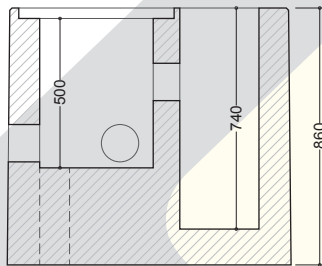

### PLINTI PORTA PALO

PLINTO 950x600 mm  
PIANTA

SEZIONE A-A

PLINTO 1000x1000 mm  
PIANTA

SEZIONE A-A

### VISTE PROSPETTICHE

CODICE	DESCRIZIONE	PESO (kg)	NOTE
PLINTO01	PLINTO PORTA PALO 95x60 cm	840	-
PLINTO02	PLINTO PORTA PALO 100X100 cm	1870	-