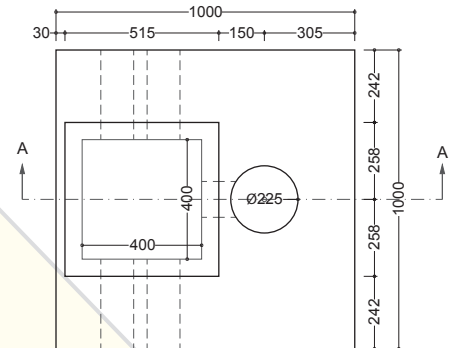

### PLINTI PORTA PALO

PLINTO 950x600 mm  
PIANTA

SEZIONE A-A

PLINTO 1000x1000 mm  
PIANTA

SEZIONE A-A

### VISTE PROSPETTICHE

CODICE	DESCRIZIONE	PESO (kg)	NOTE
PLINTO01	PLINTO PORTA PALO 95x60 cm	840	-
PLINTO02	PLINTO PORTA PALO 100X100 cm	1870	-