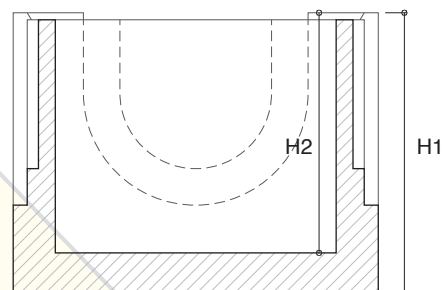

POZZETTI GRANDE SPESSORE
PIANTA

SEZIONE

VISTA PROSPETTICA

CODICE	DESCRIZIONE	DIMENSIONI (cm)						PESO (kg/cad.)	NOTE
		L1	L2	P1	P2	H1	H2		
POZZSP50	POZZETTO GRANDE SPESSORE 50X50	66	66	50	50	50	42	292	-
POZZSP60	POZZETTO GRANDE SPESSORE 60X60	76	76	60	60	67	58	579	-
POZZSP70	POZZETTO GRANDE SPESSORE 70X70	94	94	70	70	77	65	690	-
POZZSP80	POZZETTO GRANDE SPESSORE 80X80	110	110	80	80	90	75	1070	-
POZZSP100	POZZETTO GRANDE SPESSORE 100X100	130	130	100	100	100	85	1710	-
POZZSP120	POZZETTO GRANDE SPESSORE 120X120	150	150	120	120	100	85	2000	-
POZZSP150	POZZETTO GRANDE SPESSORE 150X150	180	180	150	150	100	85	3950	-
POZZSP200	POZZETTO GRANDE SPESSORE 200X200	240	240	200	200	100	80	5000	-