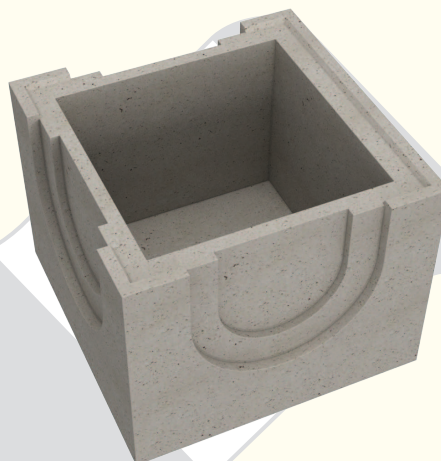

POZZETTI GRANDE SPESSORE
PIANTA

SEZIONE

VISTA PROSPETTICA

CODICE	DESCRIZIONE	DIMENSIONI (cm)						PESO (kg/cad.)	NOTE
		L1	L2	P1	P2	H1	H2		
POZZSP50	POZZETTO GRANDE SPESSORE 50X50	66	66	50	50	50	42	292	-
POZZSP60	POZZETTO GRANDE SPESSORE 60X60	76	76	60	60	67	58	579	-
POZZSP70	POZZETTO GRANDE SPESSORE 70X70	94	94	70	70	77	65	690	-
POZZSP80	POZZETTO GRANDE SPESSORE 80X80	110	110	80	80	90	75	1070	-
POZZSP100	POZZETTO GRANDE SPESSORE 100X100	130	130	100	100	100	85	1710	-
POZZSP120	POZZETTO GRANDE SPESSORE 120X120	150	150	120	120	100	85	2000	-
POZZSP150	POZZETTO GRANDE SPESSORE 150X150	180	180	150	150	100	85	3950	-
POZZSP200	POZZETTO GRANDE SPESSORE 200X200	240	240	200	200	100	80	5000	-