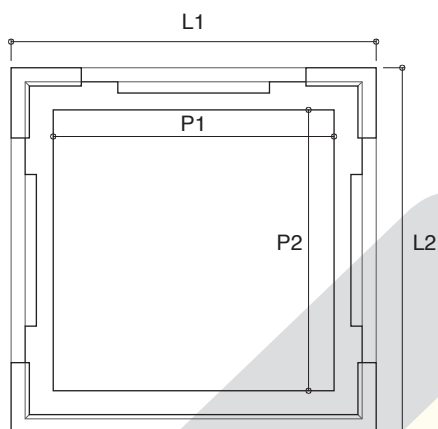

POZZETTI GRANDE SPESSORE
PIANTA

SEZIONE

VISTA PROSPETTICA

CODICE	DESCRIZIONE	DIMENSIONI (cm)						PESO (kg/cad.)	NOTE
		L1	L2	P1	P2	H1	H2		
POZZSP50	POZZETTO GRANDE SPESSORE 50X50	66	66	50	50	50	42	292	-
POZZSP60	POZZETTO GRANDE SPESSORE 60X60	76	76	60	60	67	58	579	-
POZZSP70	POZZETTO GRANDE SPESSORE 70X70	94	94	70	70	77	65	690	-
POZZSP80	POZZETTO GRANDE SPESSORE 80X80	110	110	80	80	90	75	1070	-
POZZSP100	POZZETTO GRANDE SPESSORE 100X100	130	130	100	100	100	85	1710	-
POZZSP120	POZZETTO GRANDE SPESSORE 120X120	150	150	120	120	100	85	2000	-
POZZSP150	POZZETTO GRANDE SPESSORE 150X150	180	180	150	150	100	85	3950	-
POZZSP200	POZZETTO GRANDE SPESSORE 200X200	240	240	200	200	100	80	5000	-